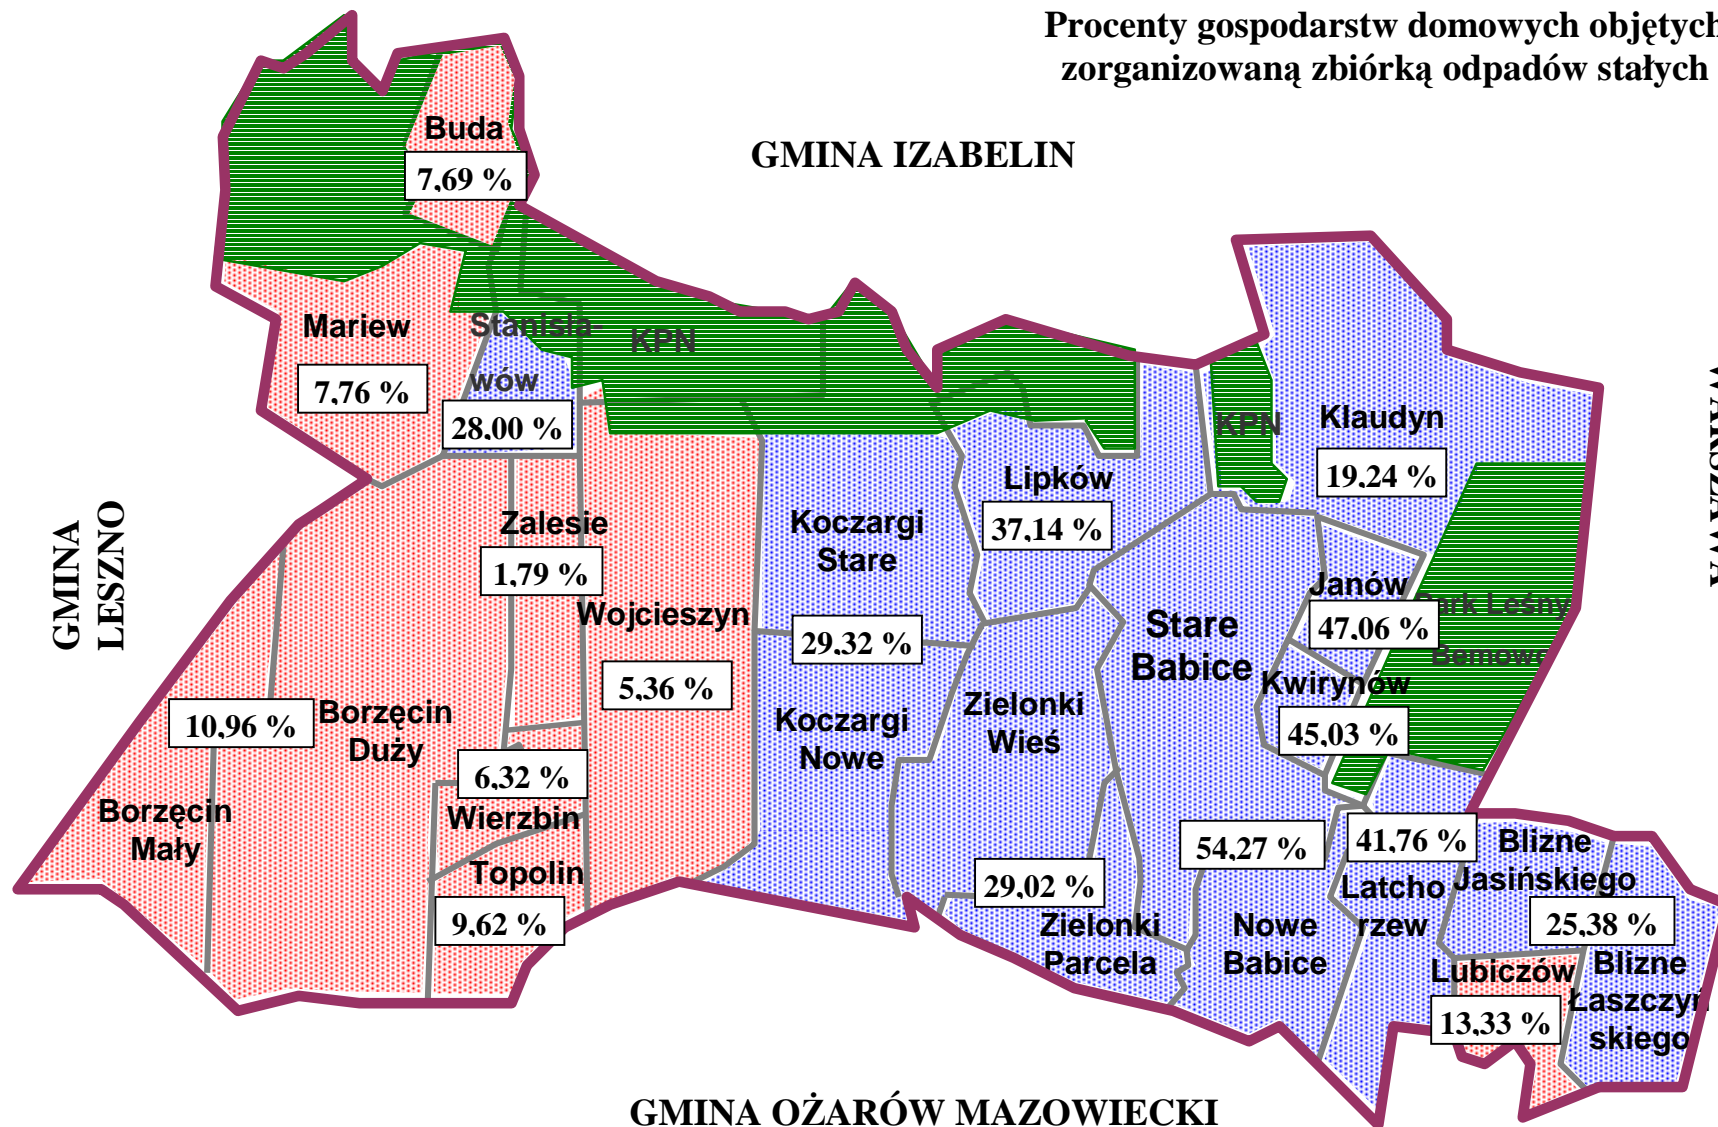

Procenty gospodarstw domowych objętych zorganizowaną zbiórką odpadów stałych

 miejscowości o szczególnie niskim procencie gospodarstw domowych objętych usługą wywozu odpadów stałych (poniżej 15 %)

Gęstość zaludnienia na terenie gminy Stare Babice

mieszkańcy/km²

Gęstość zabudowy na terenie gminy Stare Babice

Stopień skanalizowania gminy

miejscowości skanalizowane

procent budynków posiadających przyłącza kanalizacyjne