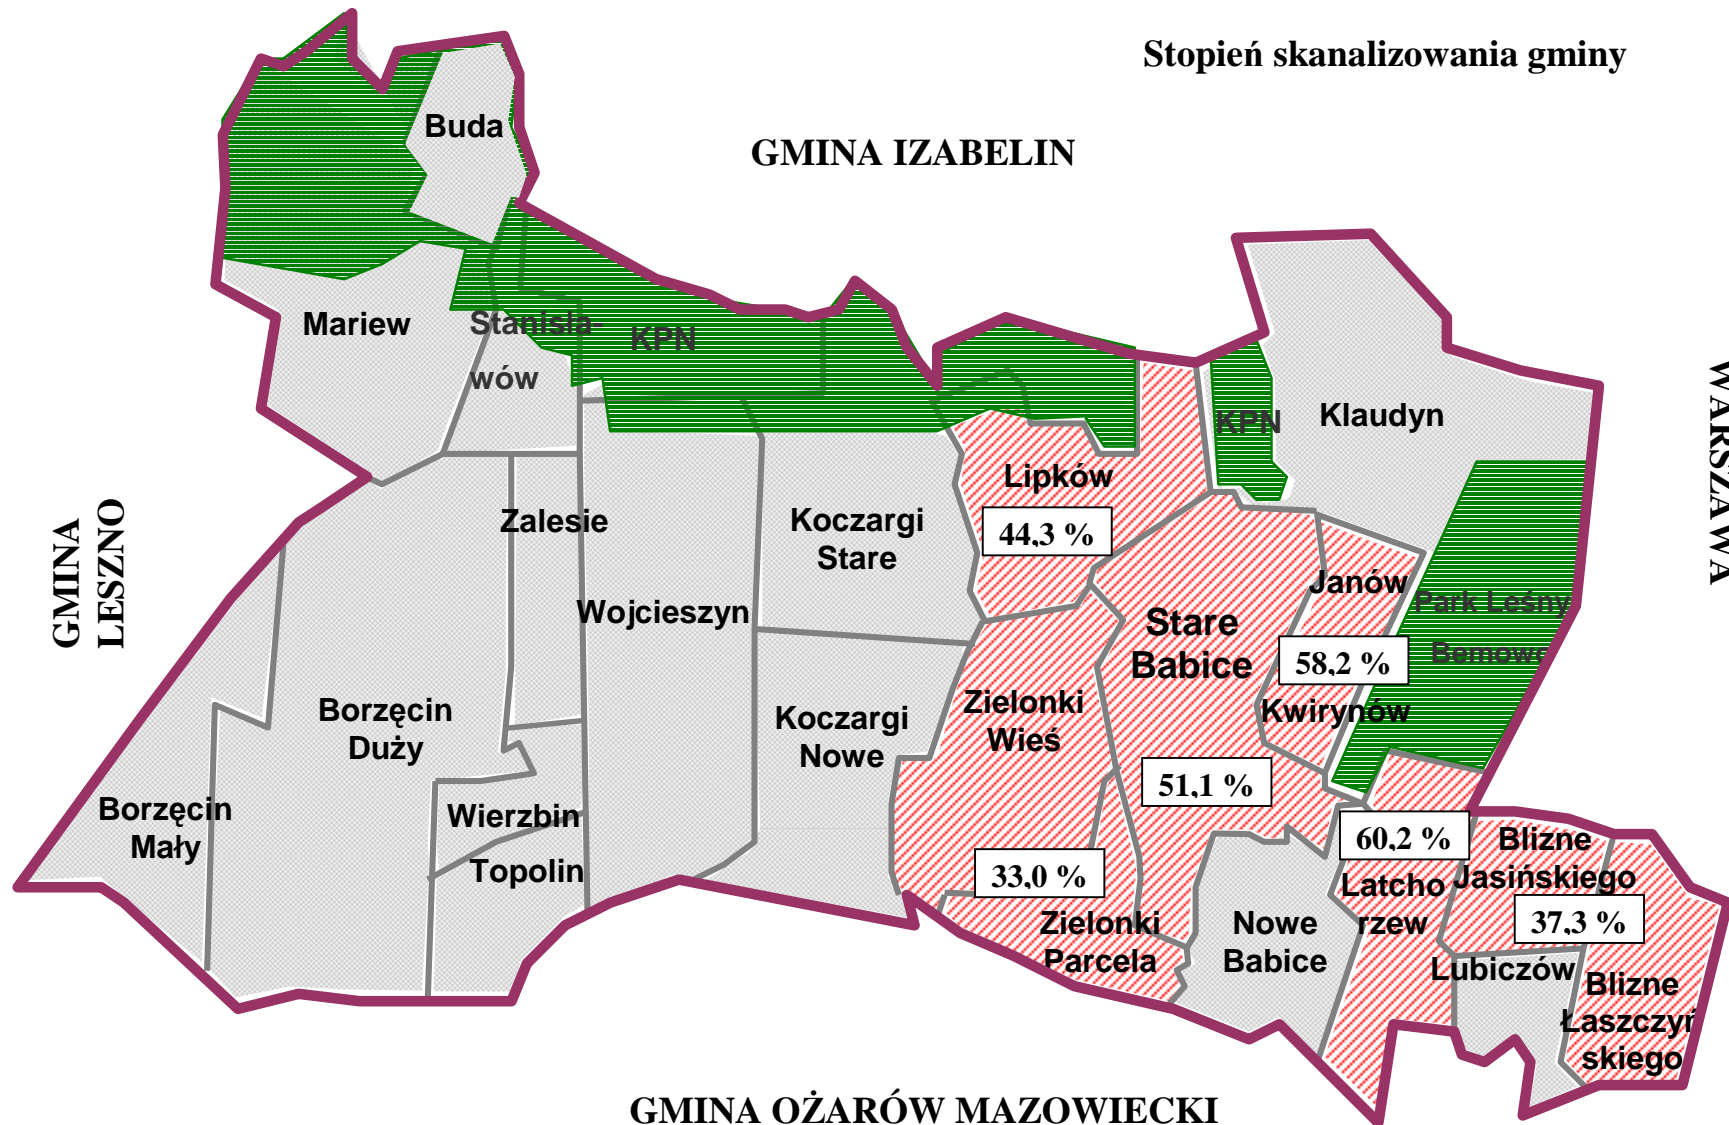

Procenty gospodarstw domowych objętych zorganizowaną zbiórką odpadów stałych

 miejscowości o szczególnie niskim procencie gospodarstw domowych objętych usługą wywozu odpadów stałych (poniżej 15 %)

Gęstość zaludnienia na terenie gminy Stare Babice

mieszkańcy/km²

Gęstość zabudowy na terenie gminy Stare Babice

Stopień skanalizowania gminy

miejscowości skanalizowane

procent budynków posiadających przyłącza kanalizacyjne